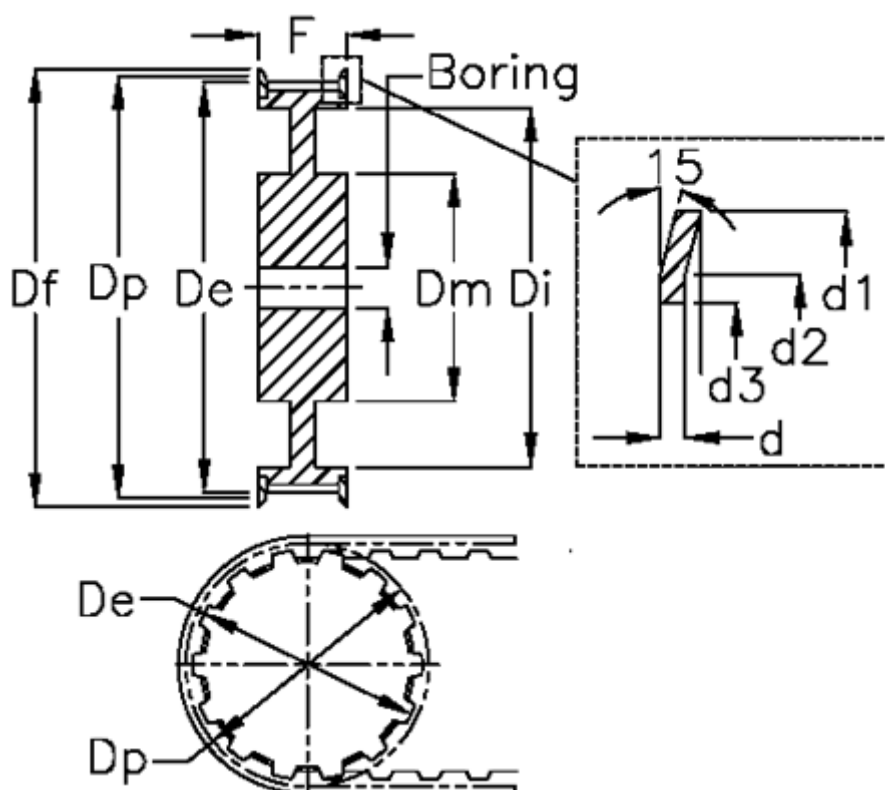

Varenummer: 604144064050  
 Beskrivelse: Tandremskive med nav  
 HTD 64 8M 50

## Mål

Boring = 18	Di = 60	Vægt = 5.6
Bredde = 50	Dm = 100	
d = 1.5	Dp = 162.97	
d1 = 168	F = 137	
d2 = 161	Flangetype = F52	
d3 = 148	L = 60	
De = 161.6	Tandantal = 64	
Df = 168	Type = 8M	